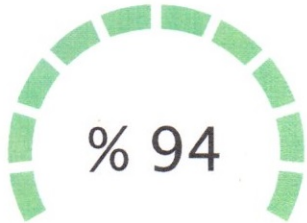

Plaka: 34HIN445

Marka/Model: Mercedes-Benz Vito

Şase No W1V44770513984615

■ DEĞİŞEN ■ BOYA ■ LOKAL BOYA □ ORJ : ORJİNAL | DEĞ : DEĞİŞİM | ONR : ONARIM

PARÇA ADI	ORJ	BOY	LKL	DEĞ	S.T	AÇIKLAMA	PARÇA ADI	ORJ	BOY	LKL	DEĞ	S.T	AÇIKLAMA
Sağ Ön Çamurluk				✓			Bagaj Havuzu	✓					
Sağ Ön Kapı	✓						Arka Panel	✓					
Sağ Arka Kapı	✓						Sol Ön Şase	✓					
Sağ Arka Çamurluk	✓						Sağ Ön Şase						ONR
Sol Ön Çamurluk	✓						Sol Arka Şase	✓					
Sol Ön Kapı	✓						Sağ Arka Şase	✓					
Sol Arka Kapı	✓						Sağ Marşpiyel	✓					
Sol Arka Çamurluk	✓						Sol Marşpiyel	✓					
Kaput						FOLYO	Sağ Üst Direk	✓					
Ön Panel						PLASTİK	Sağ İç Direk	✓					
Tavan	✓						Sol Üst Direk	✓					
Bagaj	✓						Sol İç Direk	✓					

MOTOR PERFORMANS ÖLÇÜMLEMESİ

FABRİKASYON DEĞERİ

136 Hp

ÖLÇÜMLENEN DEĞER

128 Hp

Arac Marka ve Model: MERCEDES VITO BASE 5280 FL 114 CDI

Hasar Tarihi
16.11.2022

Hasar Nedeni
ERP-Çarpisma